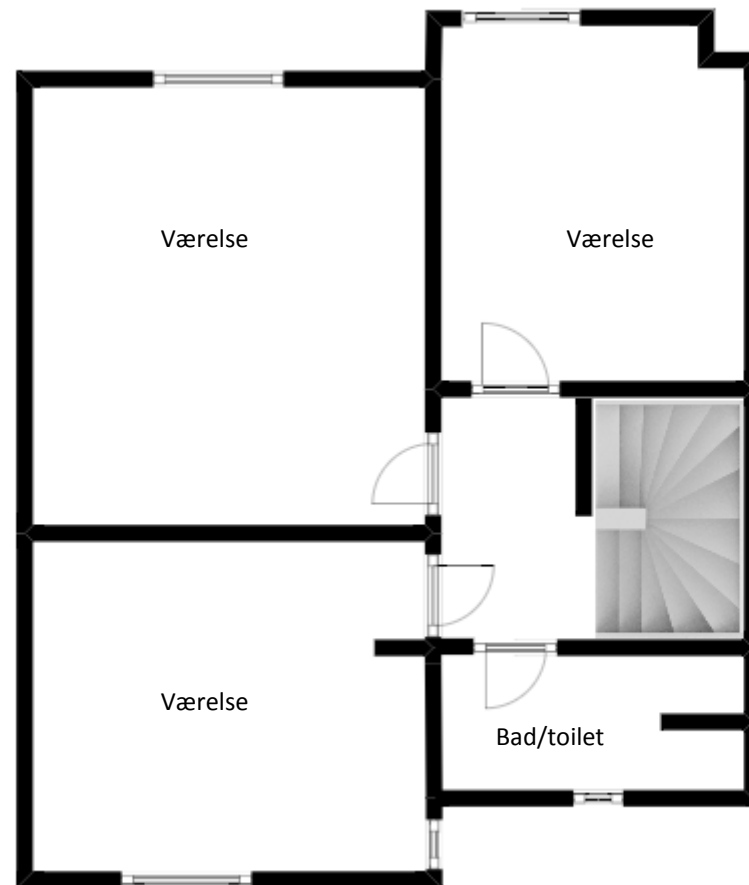

Type C

Stue

1. sal

Plantegning ikke målefast